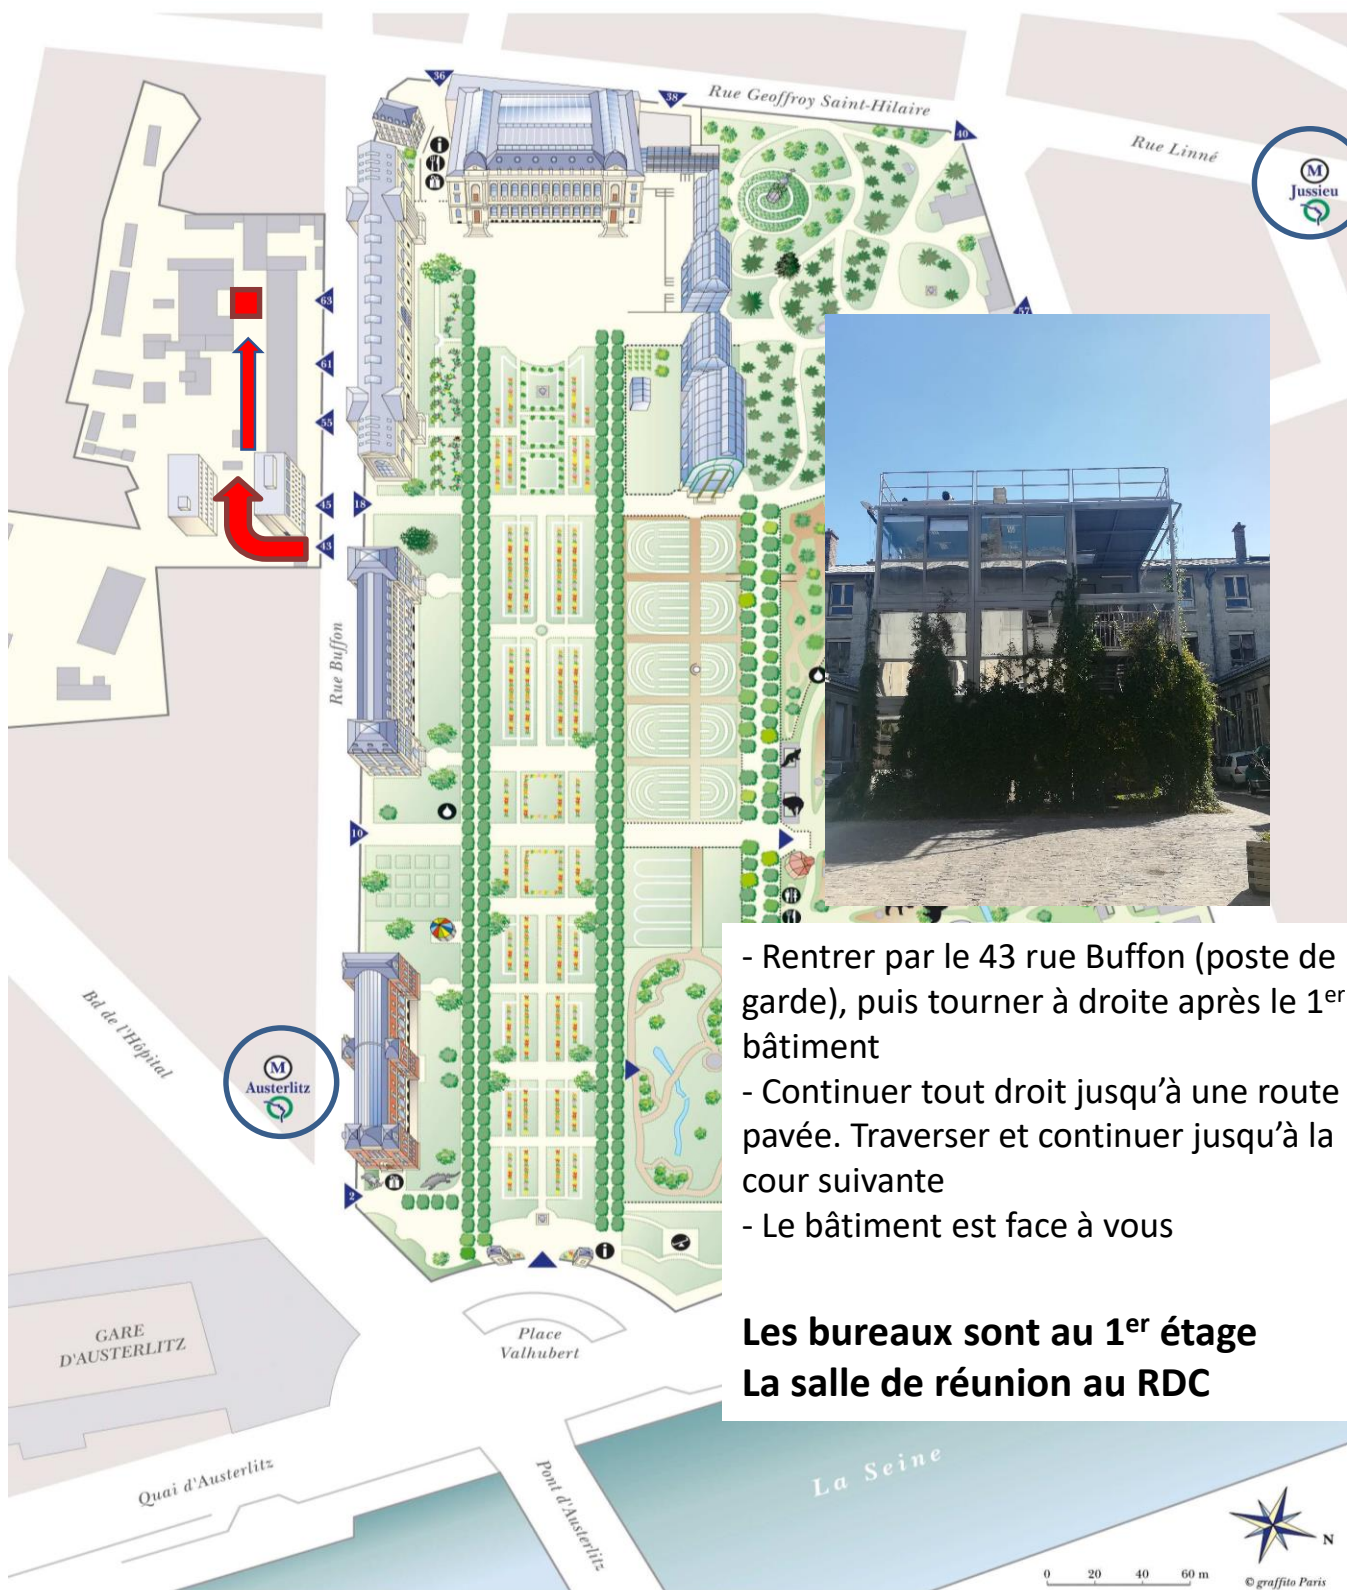

UMS BBEES *Bases de données sur la Biodiversité, Ecologie, Environnement et Sociétés*

Bâtiment 139

en raison du plan Vigipirate, entrée par le 43 rue Buffon 75005 Paris

SNCF : Gare d'Austerlitz (RER C) ou Gare de Lyon (RER D)

Métro : Gare d'Austerlitz (Lignes 5 ou 10), Jussieu (Lignes 7 ou 10) ou Censier-Daubenton (ligne 7)

- Rentrer par le 43 rue Buffon (poste de garde), puis tourner à droite après le 1^{er} bâtiment
- Continuer tout droit jusqu'à une route pavée. Traverser et continuer jusqu'à la cour suivante
- Le bâtiment est face à vous

Les bureaux sont au 1^{er} étage
La salle de réunion au RDC

0 20 40 60 m

© graffiti Paris